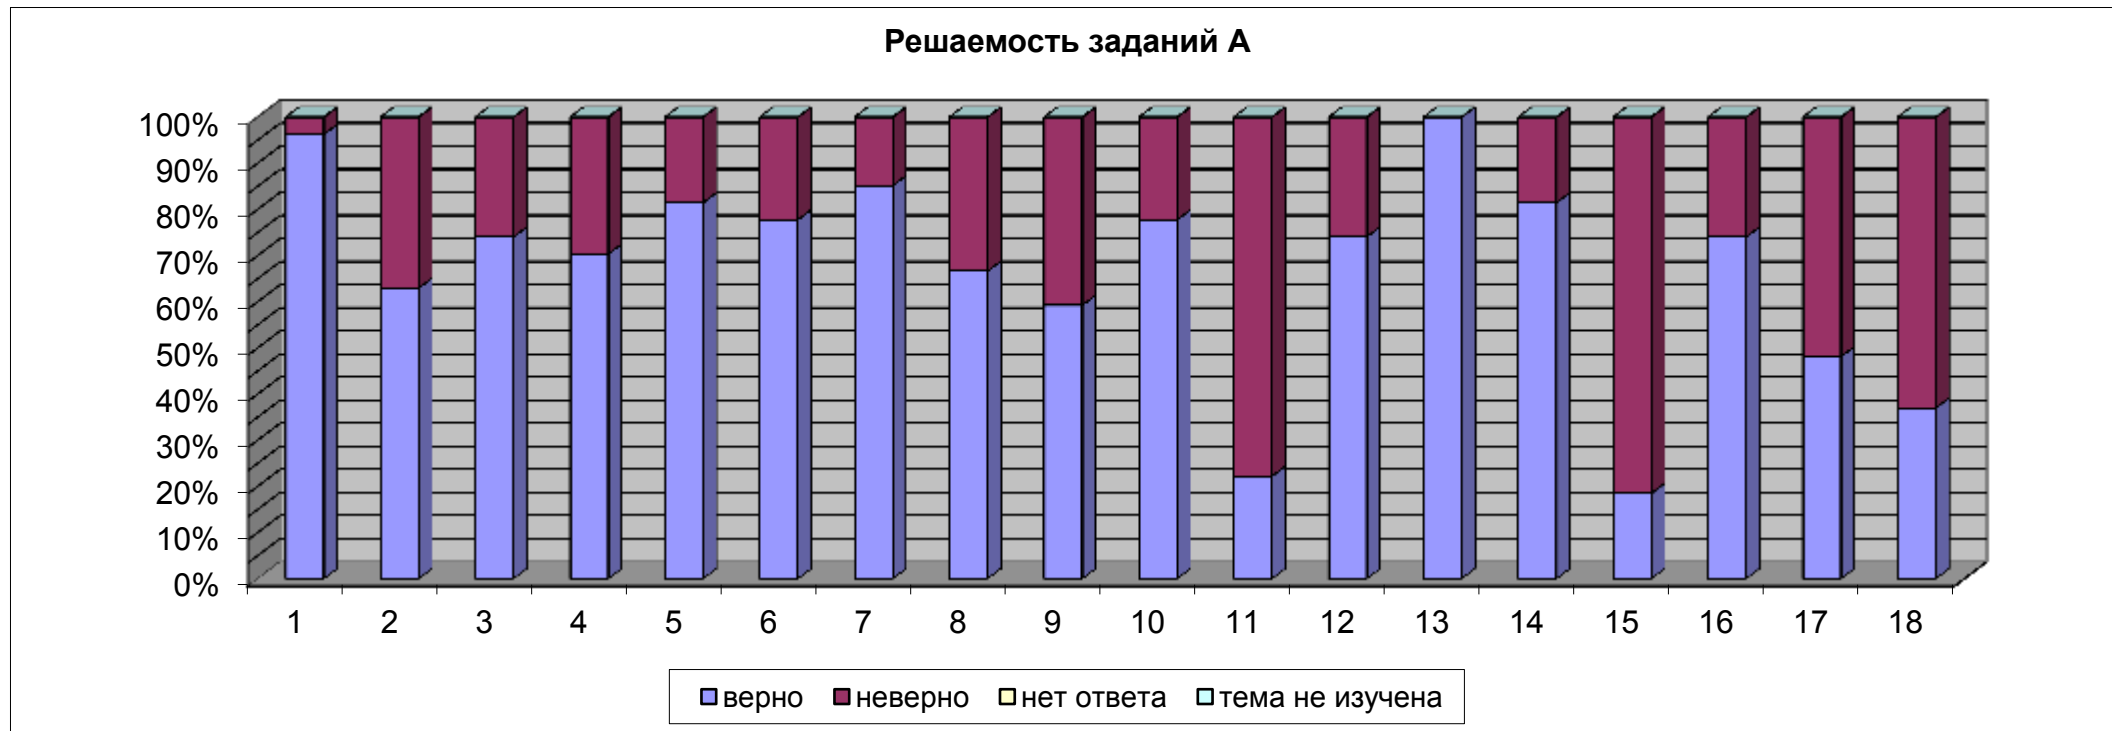

Решаемость заданий А	№ задания							
	11	12	13	14	15	16	17	18
верно	22,2%	74,1%	100,0%	81,5%	18,5%	74,1%	48,1%	37,0%
неверно	77,8%	25,9%	0,0%	18,5%	81,5%	25,9%	51,9%	63,0%
нет ответа	0,0%	0,0%	0,0%	0,0%	0,0%	0,0%	0,0%	0,0%
тема не изучена	0,0%	0,0%	0,0%	0,0%	0,0%	0,0%	0,0%	0,0%

Решаемость заданий В	№ задания			
	19	20	21	22
2 балла	63,0%	48,1%	51,9%	55,6%
1 балл	37,0%	37,0%	37,0%	0,0%
0 баллов	0,0%	14,8%	11,1%	44,4%
нет ответа	0,0%	0,0%	0,0%	0,0%
тема не изучена	0,0%	0,0%	0,0%	0,0%