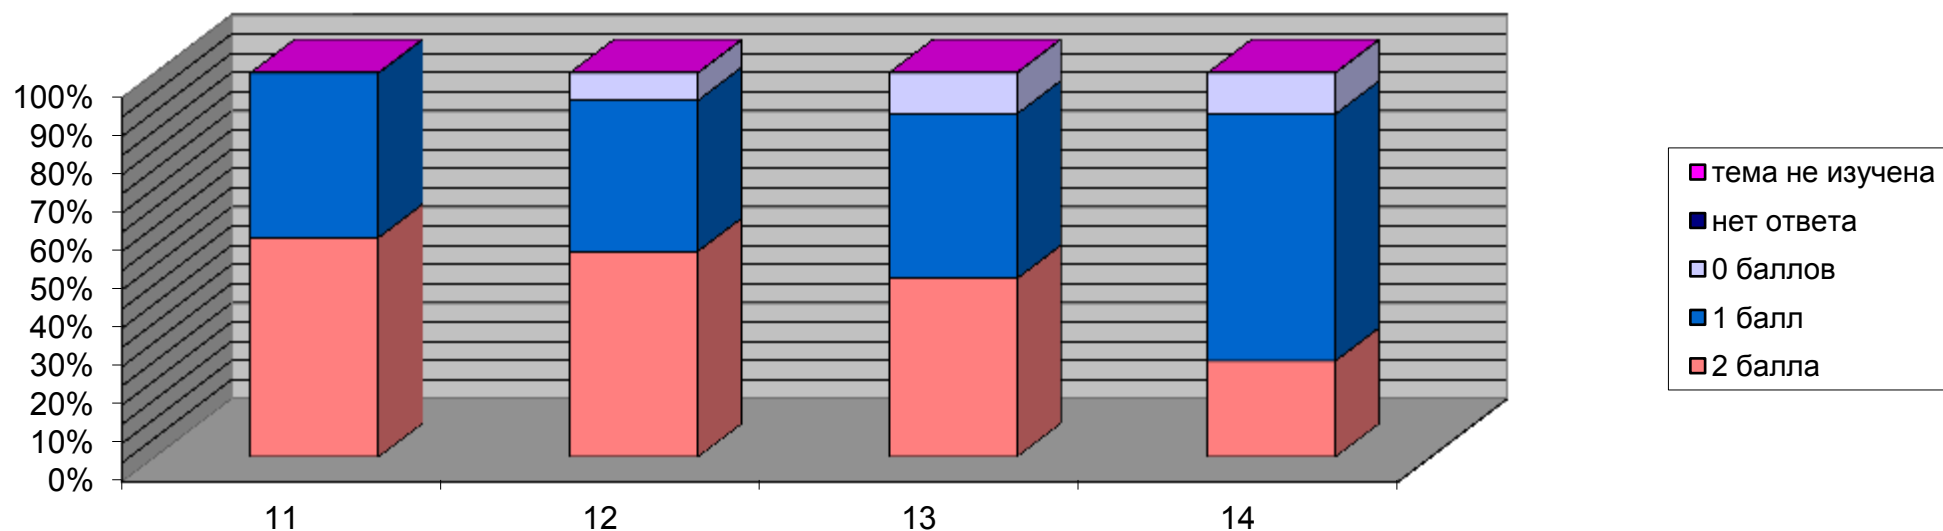

Решаемость заданий А

Решаемость заданий В	№ задания			
	11	12	13	14
2 балла	57,1%	53,6%	46,4%	25,0%
1 балл	42,9%	39,3%	42,9%	64,3%
0 баллов	0,0%	7,1%	10,7%	10,7%
нет ответа	0,0%	0,0%	0,0%	0,0%
тема не изучена	0,0%	0,0%	0,0%	0,0%

Решаемость заданий В

Решаемость заданий С	№ задания		
	15	16	17
4 балла	0,0%	-	-
3 балла	7,1%	10,7%	21,4%
2 балла	7,1%	10,7%	50,0%
1 балл	10,7%	21,4%	7,1%
0 баллов	14,3%	10,7%	3,6%
нет ответа	60,7%	46,4%	17,9%
тема не изучена	0,0%	0,0%	0,0%

### Решаемость заданий С