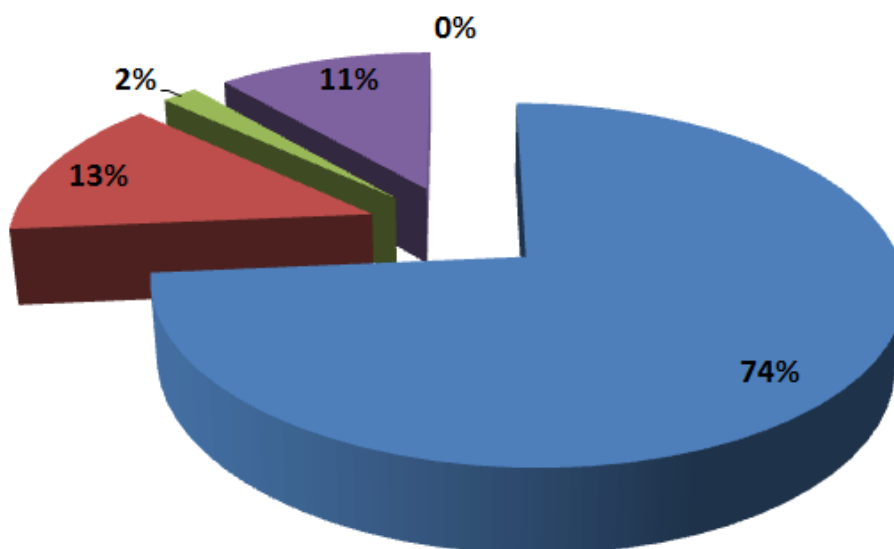

Анализ поступления выпускников лицея в учреждения профессионального образования в 2011 году

Название		2011 9 кл. - 53
в 10 классе МАОУ лицея № 11 «ЕСТЕСТВЕННОНАУЧНЫЙ»		39
ССУЗы	Гидромелиоративный техникум	
	Техникум связи и информатики	2
	Донской педагогический колледж	
	Колледж Ростовского экономического университета	1
	Ростовский техникум рекламы, сервиса и туризма	2
	Ростовский техникум рекламы и сервиса	
	Колледж при ИУБИП	
	Ростовский строительный техникум	
	Техникум сельхозмашиностроения	
	Электротехнический колледж	1
	Железнодорожный колледж	
	Профтехучилище (стилист-парикмахер)	
	Ростовский кинотехникум	1
	лицей РИСИ	1
	Ростовский автодорожный колледж	
Другие ОУ	5	
ИТОГО по ССУЗам		13
Трудоустроены		1

Поступление выпускников 2011 года, получивших основное общее образование в лицее.

- в 10 классе лицея
- трудоустроены
- в ПТУ, проф. лицеях
- в колледжах, техникумах
- в 10 классе др. ОУ, гимназий, лицеев