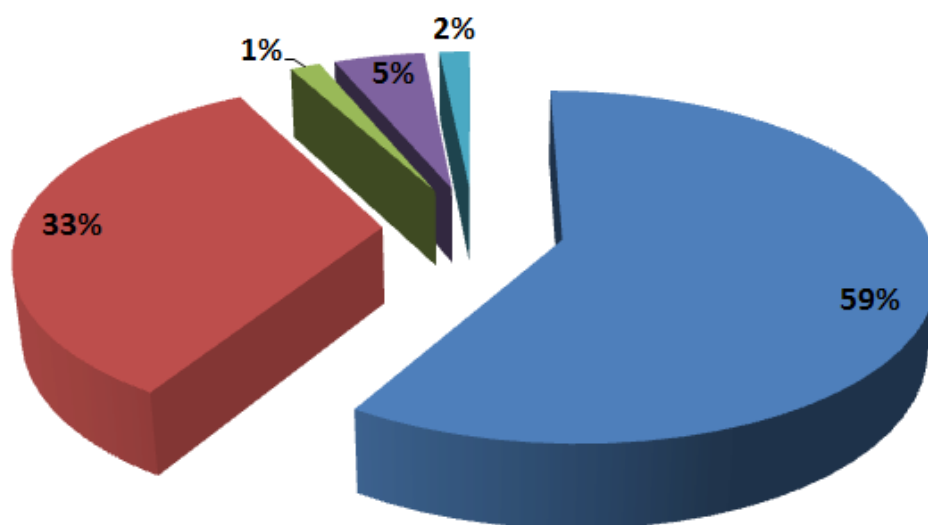

Анализ поступления выпускников лицея в учреждения профессионального образования в 2012 году

Название		2012 9 кл. - 63
в 10 классе МАОУ лицея № 11 «ЕСТЕСТВЕННОНАУЧНЫЙ»		37
ССУЗы	Гидромелиоративный техникум	1
	Техникум связи и информатики	3
	Донской педагогический колледж	1
	Колледж Ростовского экономического университета	2
	Ростовский техникум рекламы, сервиса и туризма	1
	Ростовский техникум рекламы и сервиса	1
	Колледж при ИУБИП	1
	Ростовский строительный техникум	2
	Техникум сельхозмашиностроения	1
	Электротехнический колледж	2
	Железнодорожный колледж	3
	Профтехучилище (стилист-парикмахер)	1
	Ростовский кинотехникум	1
	лицей РИСИ	2
	Ростовский автодорожный колледж	2
Другие ОУ	1	
ИТОГО по ССУЗам		25
Трудоустроены		1

Поступление выпускников 2011 года, получивших основное общее образование в лицее.

- в 10 классе лицея
- в колледжах, техникумах
- трудоустроены
- в 10 классе др. ОУ, гимназий, лицеев
- в ПТУ, проф. лицеях